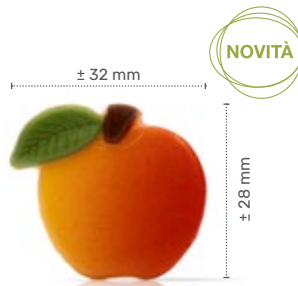

“Winter dessert” by Bart de Gans

Ø 55 mm

Fall leaf yellow
77688 (24 pcs)
tutto l'anno disponibile

± 19 mm

± 33 mm

Curvy leaf yellow
77737 (144 pcs)
tutto l'anno disponibile

Ø 35 mm

Toadstool
77660 (200 pcs)
tutto l'anno disponibile

± 30 mm

± 72 mm

Pine twig
77733 (80 pcs)

Fall leaf yellow

"Autumn orchard pear tart" by Dobla chef

Pumpkin 3D

Pumpkin 3D
79110 (48 pcs)

Apple
78096 (108 pcs)
tutto l'anno disponibile