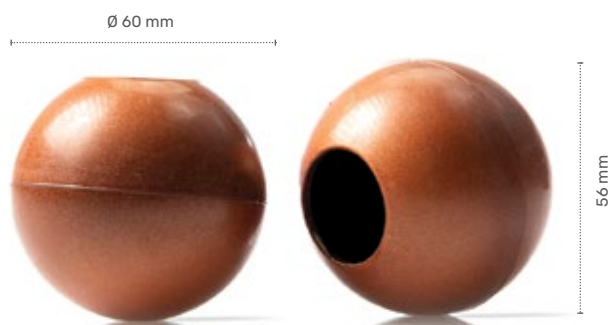

Red luster sphere dark
18161 (36 pcs)
tutto l'anno disponibile