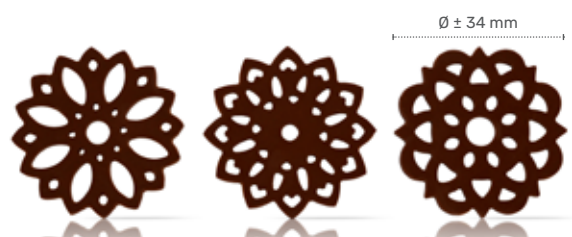

NOVITÀ

Lace flower amber
79021 (216 pcs)
tutto l'anno disponibile

NOVITÀ

Lace flower green
79219 (216 pcs)
tutto l'anno disponibile

Lace doily
79294 (72 pcs)
tutto l'anno disponibile

Lace flower dark assortment
79122 (216 pcs)
tutto l'anno disponibile