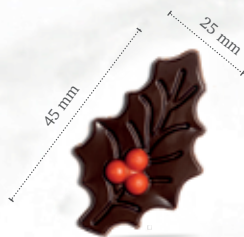

Holly leaf dark with berry
71416 (± 182 pcs)