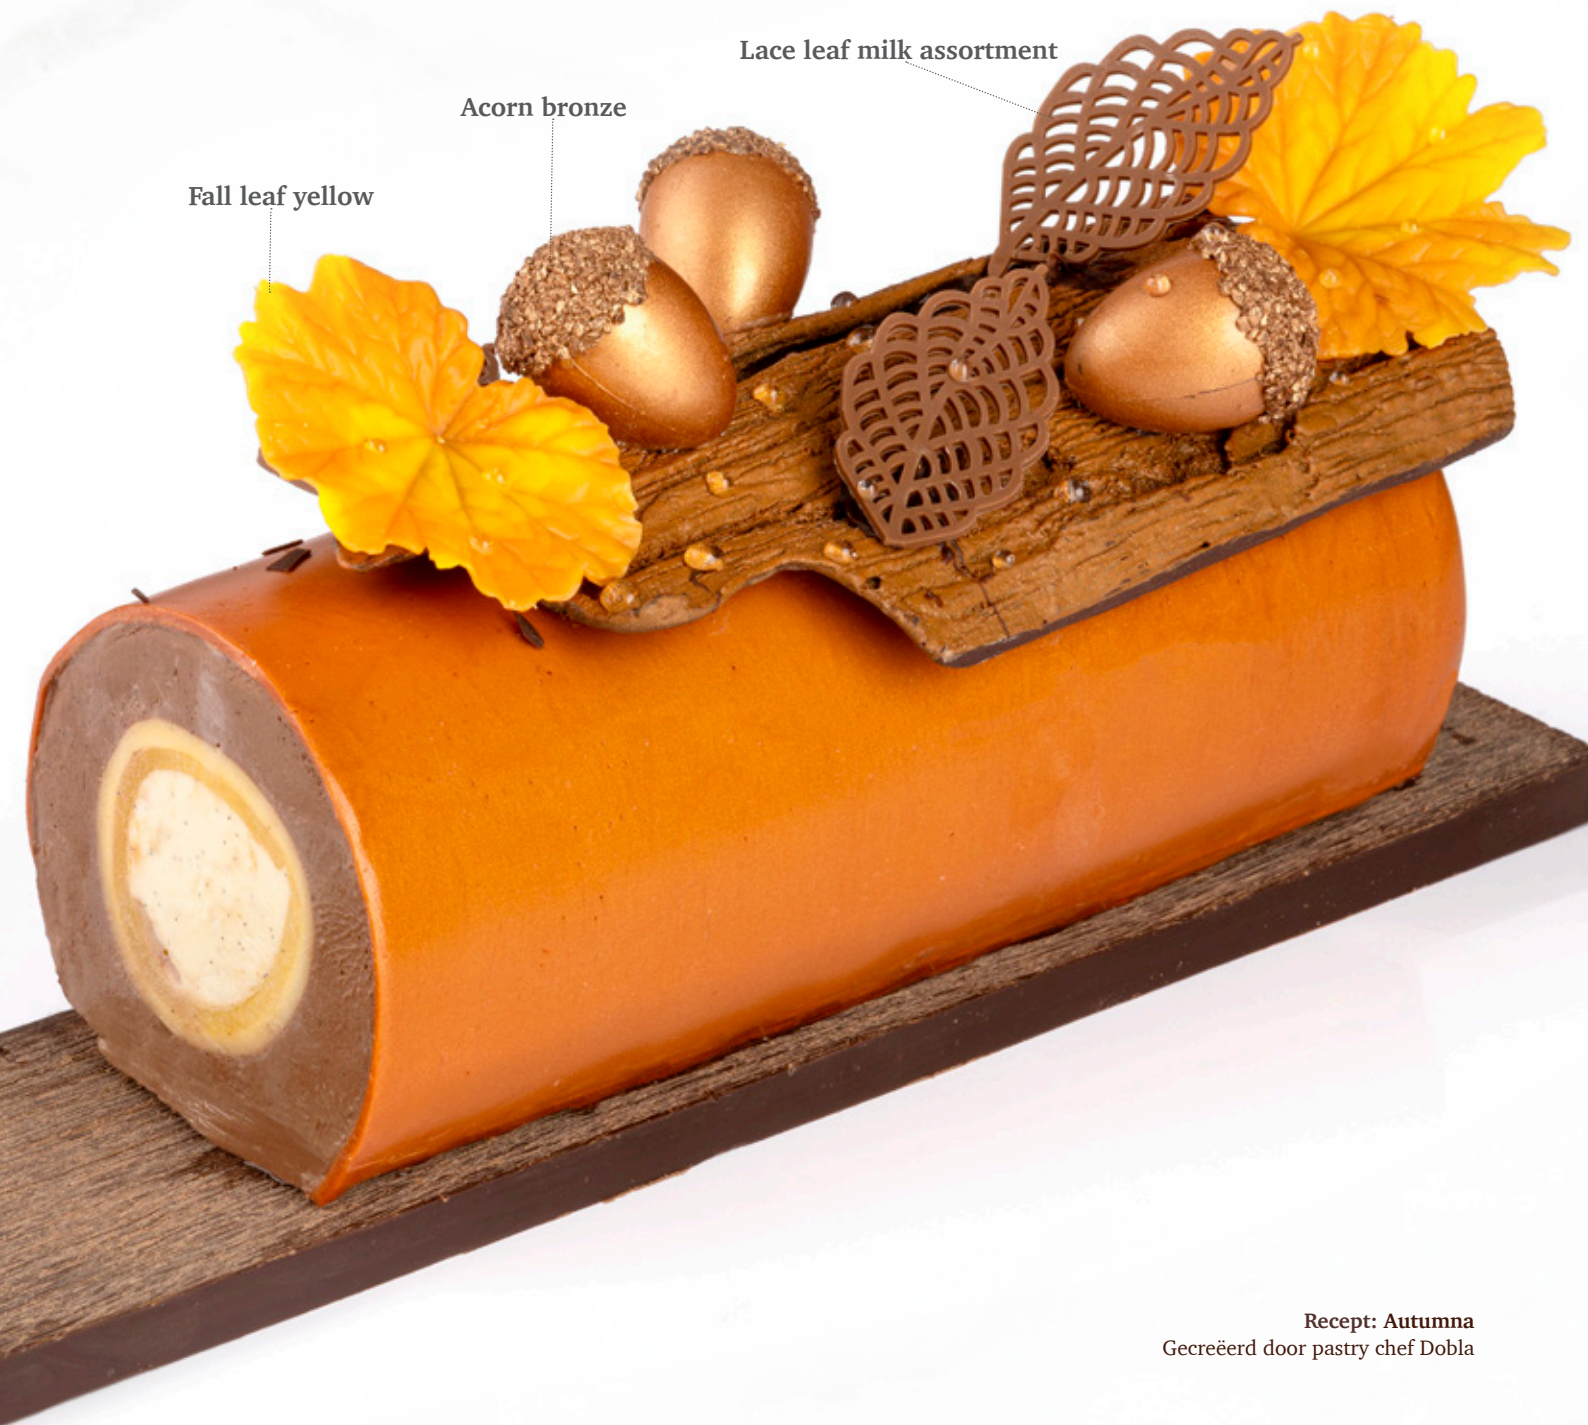

DOBLA SEIZOENSCOLLECTIE 2024 - EARLY BIRD:

Najaars

Herfst & Winter Special

De volledige Najaarscollectie 2024, inclusief onze nieuwe
chocolade decoraties, wordt geïntroduceerd in april.

Fall leaf yellow

Acorn bronze

Lace leaf milk assortment

Recept: Autumnna
Gecreëerd door pastry chef Dobla