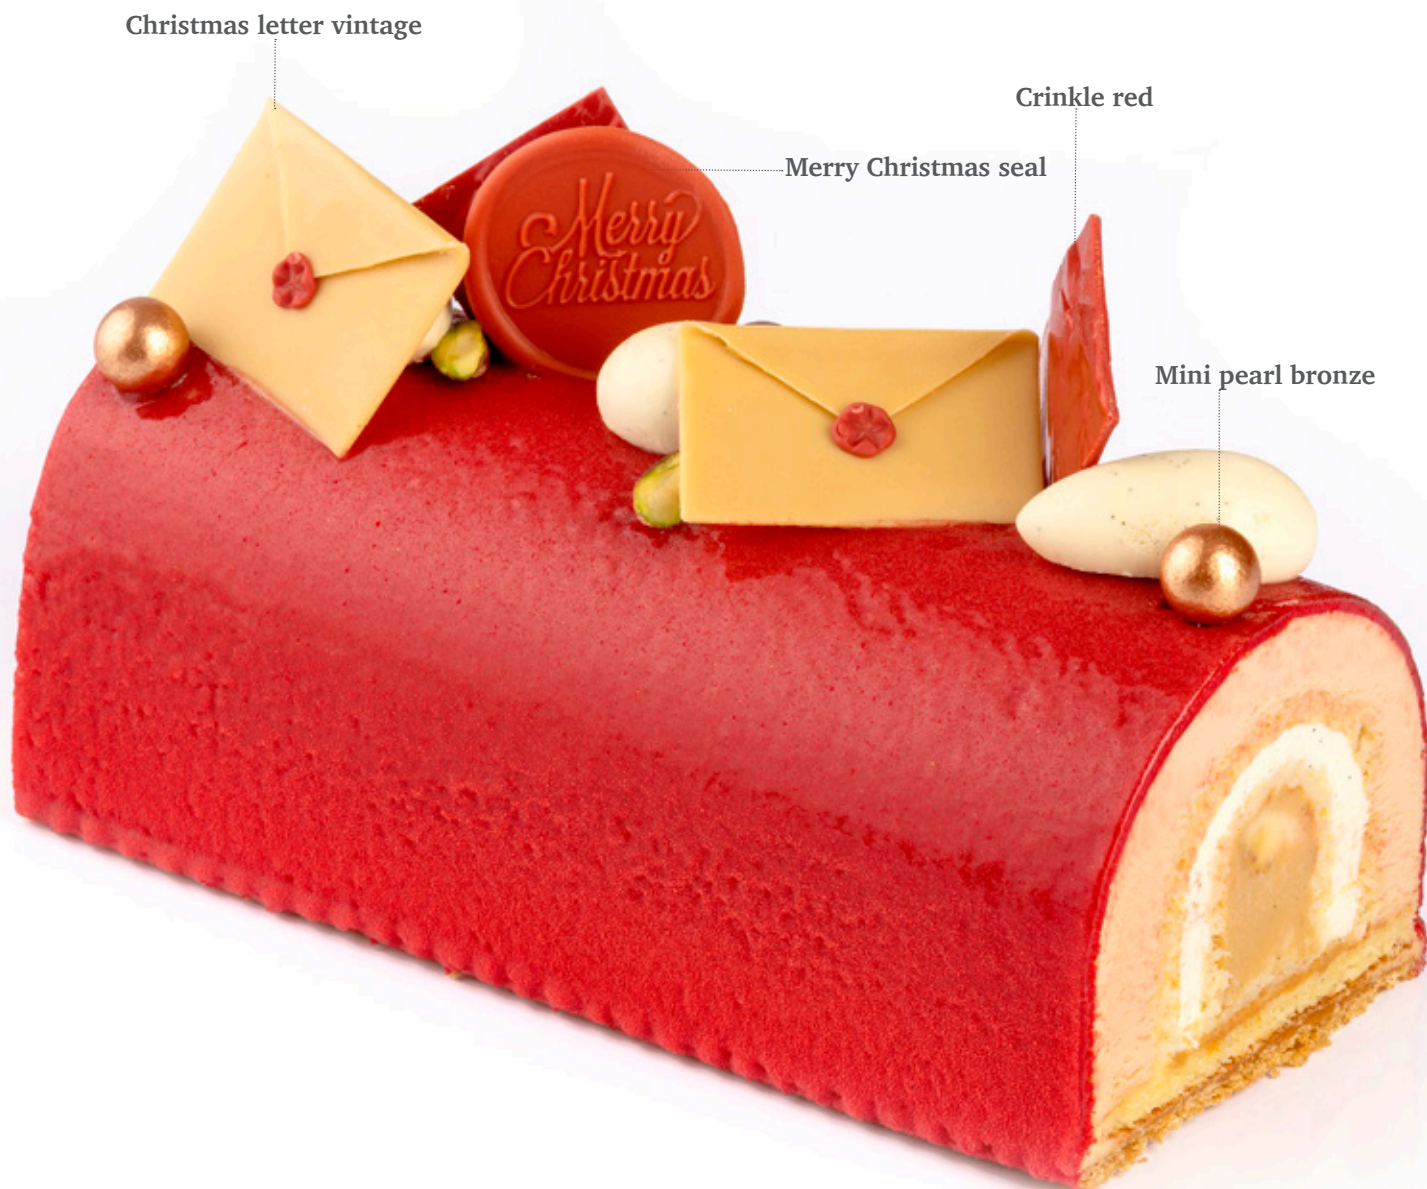

Mijter
78237 (± 185 pcs)

Sinterklaas
77199 (84 pcs)

Carrot
78334 (± 175 pcs)
Gehele jaar verkrijgbaar

Winter & Kerst

Recept: Bûche de Noël Banana
Gecreëerd door pastry chef Bart de Gans

Christmas letter vintage
77962 (36 pcs)