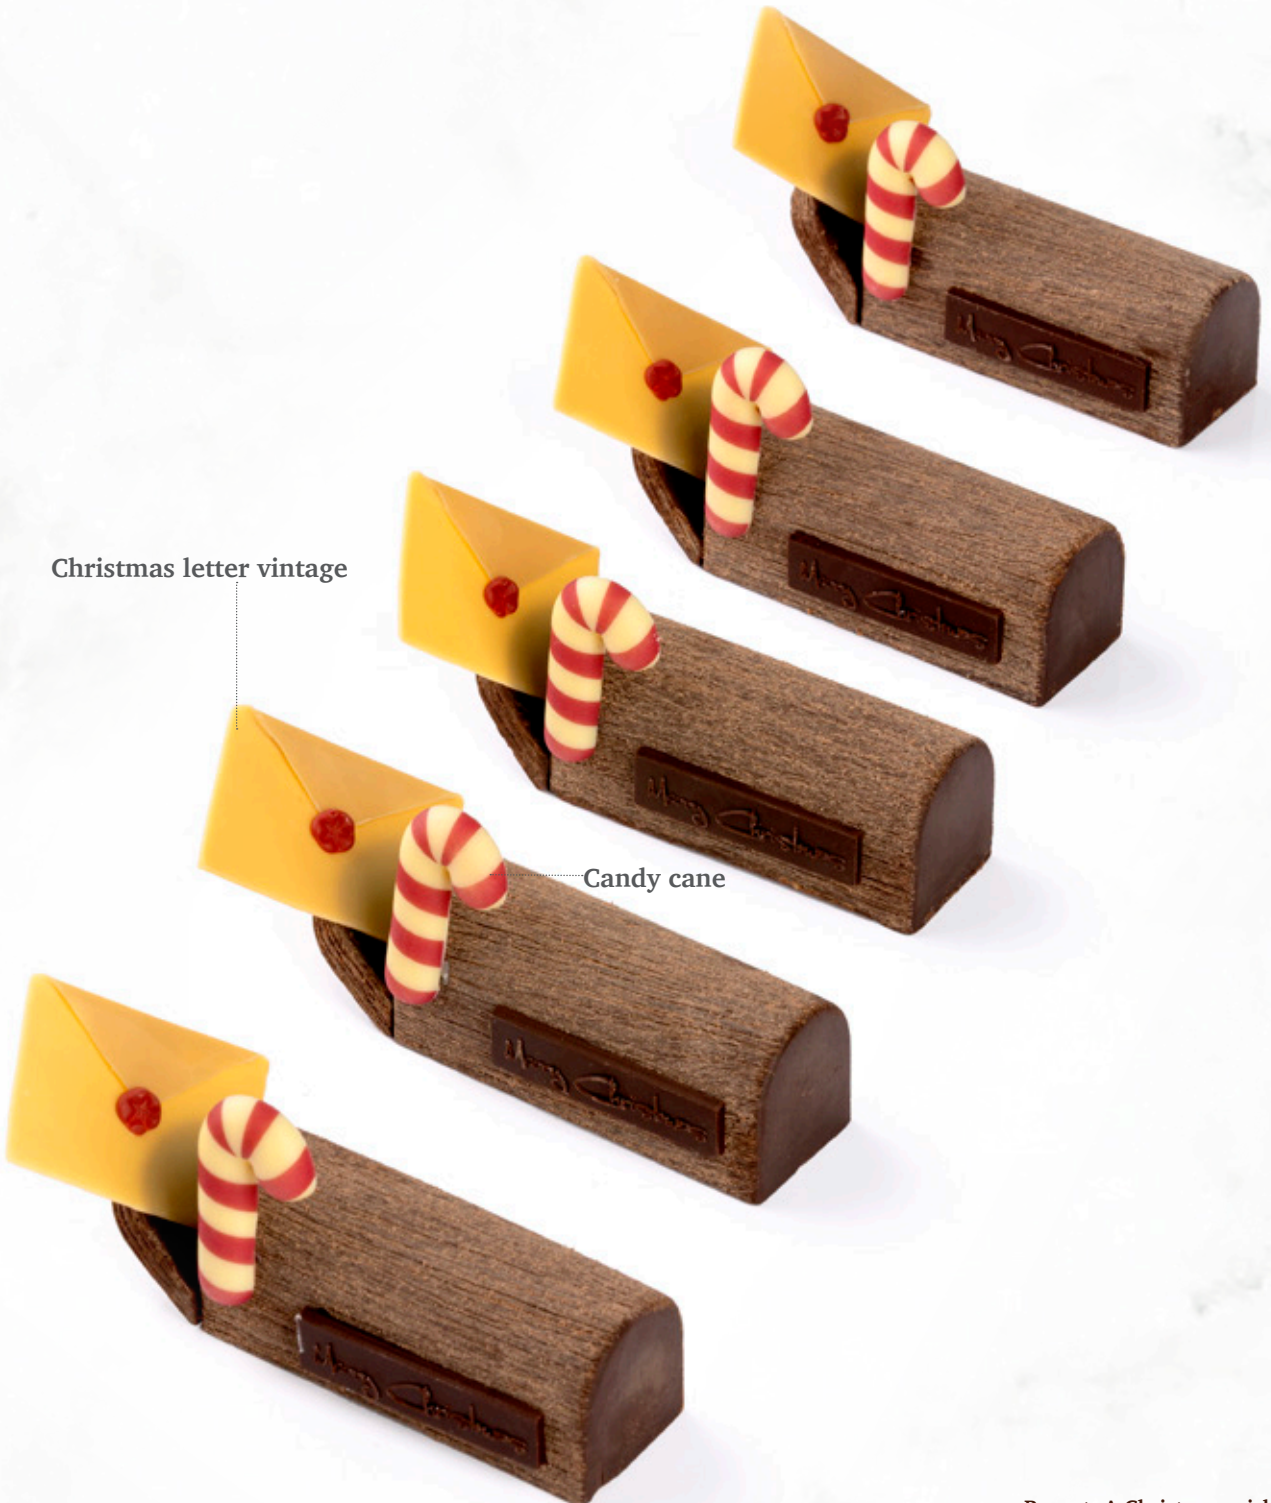

Christmas letter vintage

Candy cane

Recept: A Christmas wish
Gecreëerd door pastry chef Dobla