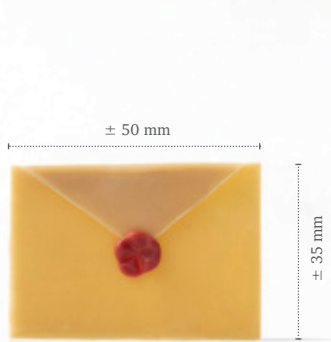

Mijter
78237 (± 185 pcs)

Sinterklaas
77199 (84 pcs)

Carrot
78334 (± 175 pcs)
Gehele jaar verkrijgbaar

Winter & Kerst

Recept: Bûche de Noël Banana
Gecreëerd door pastry chef Bart de Gans

Christmas letter vintage
77962 (36 pcs)