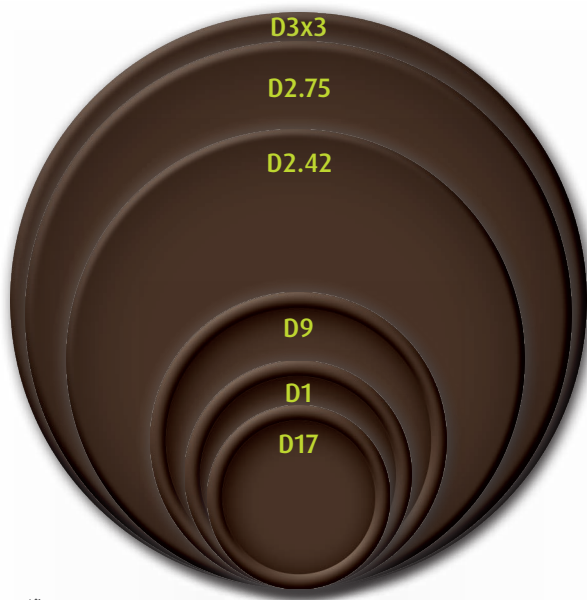

## DIAMOND

**D30 Diamond**

38 mm x 64 mm (1.50" x 2.50") 140 pieces

38 mm (1.50")  
D4

**D3x4 Oval**

76mm x 101 mm (3.00" x 3.98") 44 pieces

# Actual size of chocolate pieces.

76 mm (3.00")  
D3x3  
39 mm (1.54")  
D9  
30 mm (1.18")  
D1  
24 mm (.95")  
D17

**D3x3 Circle**  
76 mm (3.00") 66 pieces